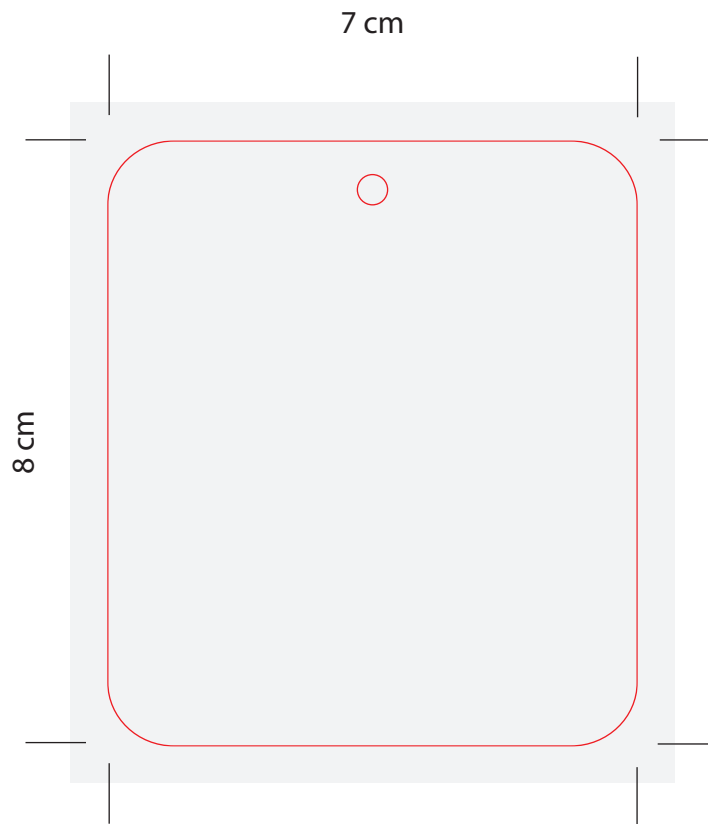

FUSTELLA - MARGINE DI TAGLIO:

CROCINI DI TAGLIO:

GRAFICA CON ABBONDANZA 3mm

## CARTELLINO PREZZO 7x8cm

### FILE DI INVIO:

Formato PDF o JPG - Risoluzione 300dpi

Inserite nel template la vostra grafica, eliminate testi e segni di fustella.

Se il fondo è a colori o vi sono immagini che arrivano al margine di taglio, mantenere in tutti i lati un'abbondanza di minimo 3mm.