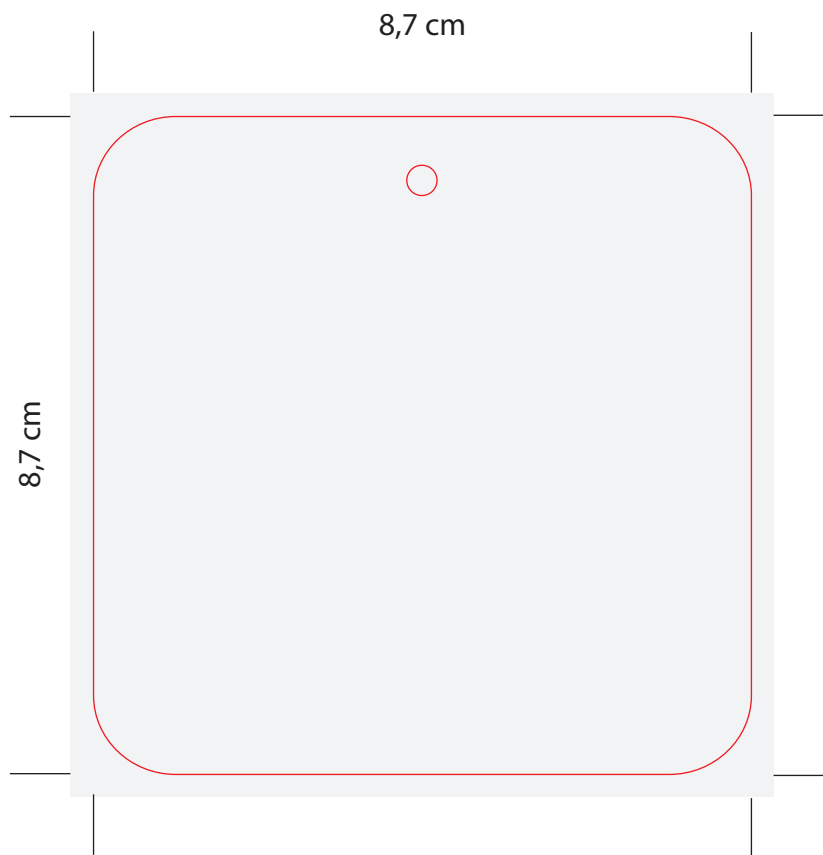

FUSTELLA - MARGINE DI TAGLIO:

CROCINI DI TAGLIO:

GRAFICA CON ABBONDANZA 3mm

### FILE DI INVIO:

Formato PDF o JPG - Risoluzione 300dpi

Inserite nel template la vostra grafica, eliminate testi e segni di fustella.

Se il fondo è a colori o vi sono immagini che arrivano al margine di taglio, mantenere in tutti i lati un'abbondanza di minimo 3mm.

FUSTELLA - MARGINE DI TAGLIO:

---

CROCINI DI TAGLIO:

---

GRAFICA CON ABBONDANZA 3mm

## CARTELLINO PREZZO 8,7x8,7cm